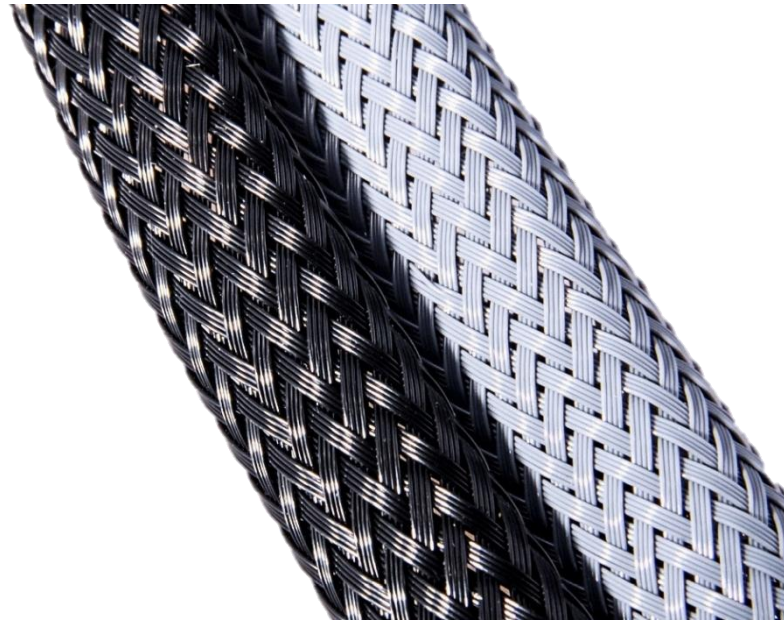

Material Polyester

Version 1.1 | Datum 03/2026

Anwendungsbereich

Kabelkonfektion

Leitungsschutz

Bahntechnik

Produktbeschreibung

Der PET-Geflechschlauch wird aus Polyester Monofilamenten gefertigt, die sowohl hohen thermischen als auch mechanischen Belastungen standhalten. Er ist ideal geeignet, um beispielsweise Kabel und Leitungen sicher zu bündeln. Dank seiner hohen Flexibilität und Dehnbarkeit dient der angegebene Nenndurchmesser lediglich als Orientierungswert für die Auswahl.